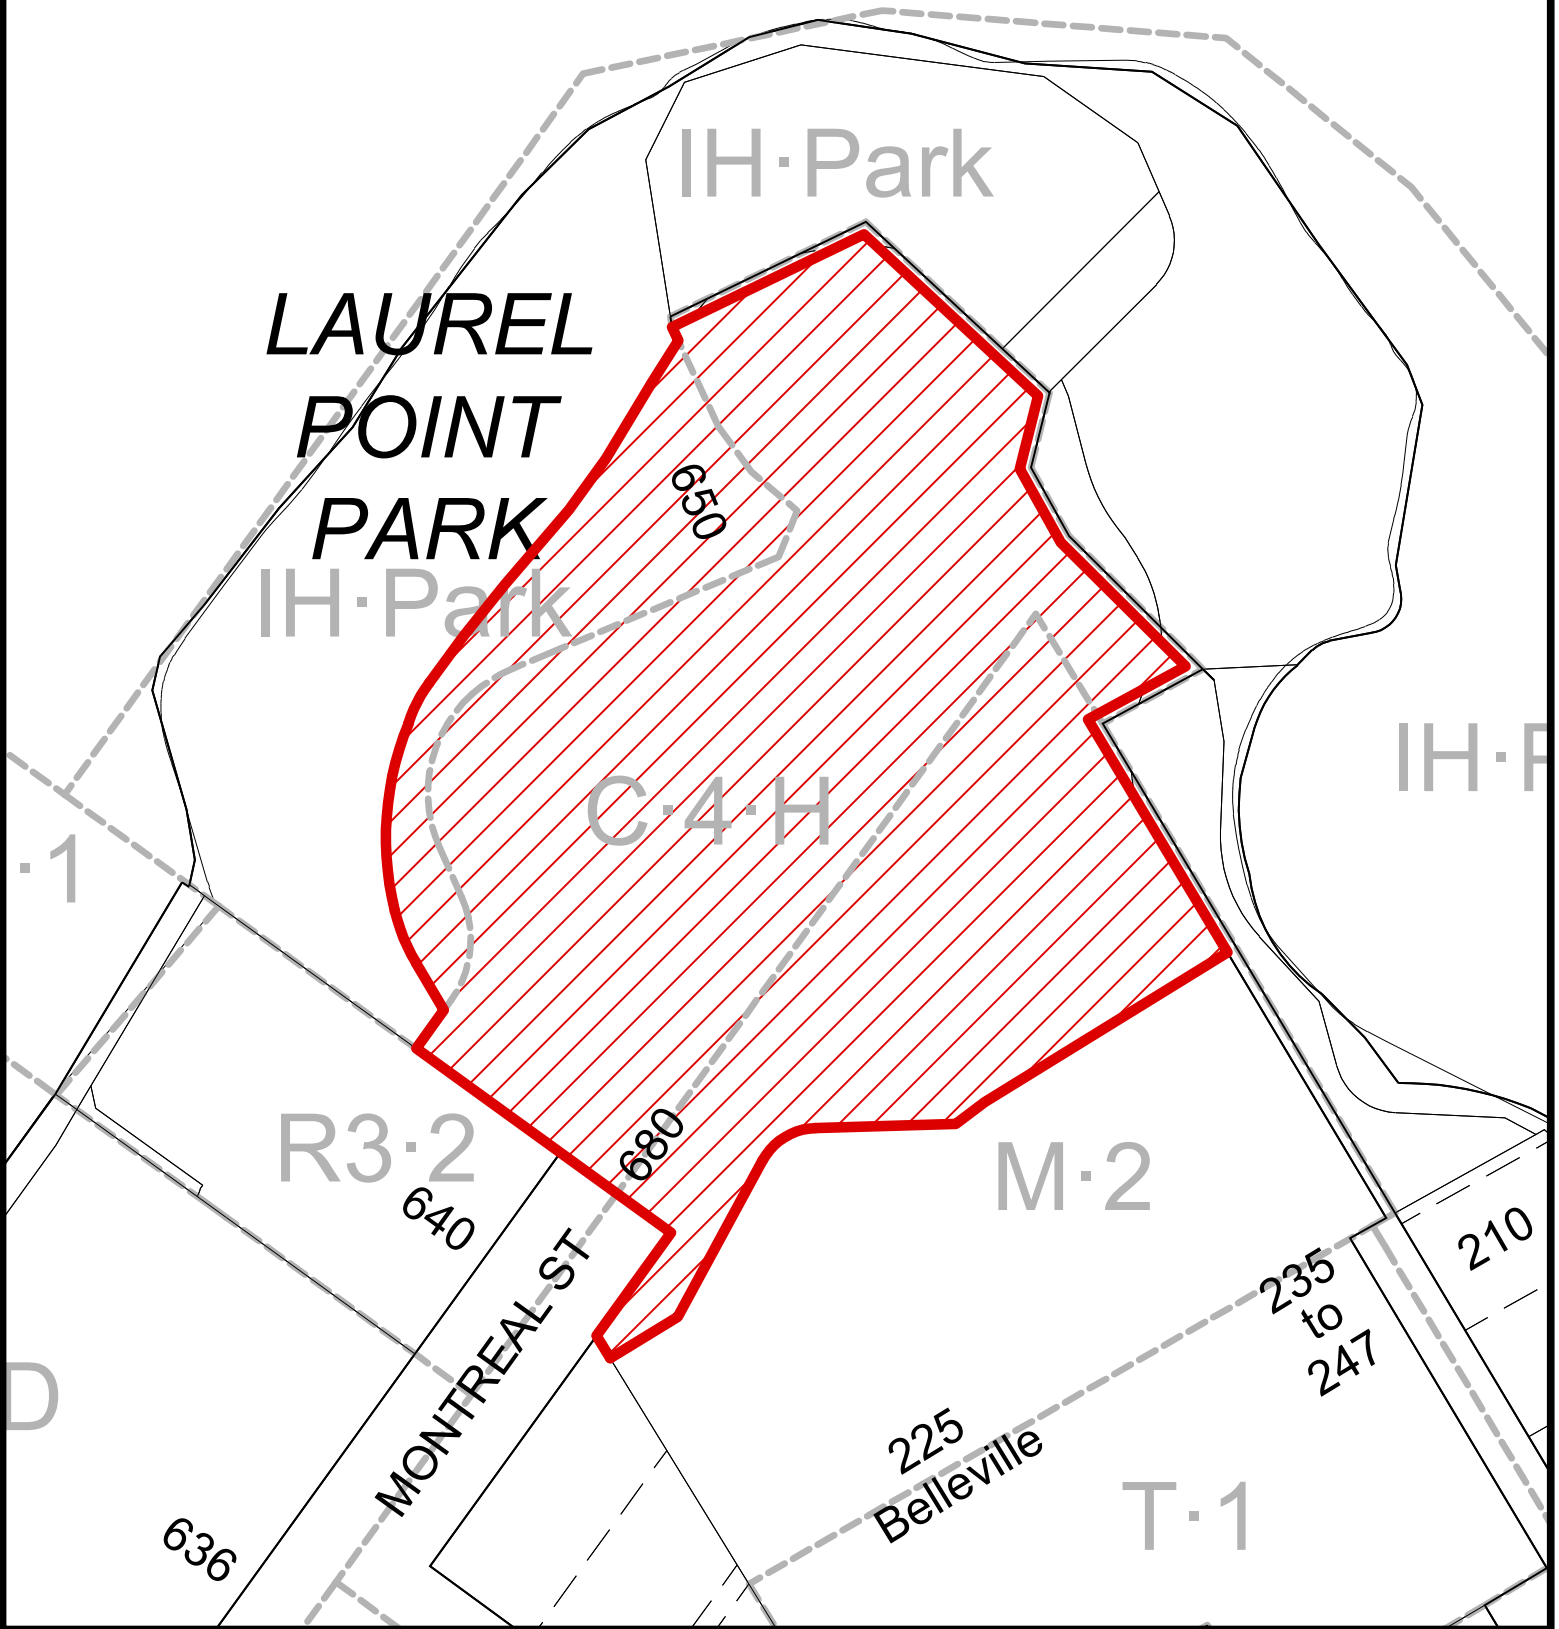

LAUREL PT

**LAUREL
POINT
PARK**
IH-Park

IH-Park

C-4-H

R3-2
640

M-2

T-1

MONTREAL ST

225
Belleville

235
to
247

210

680 Montreal Street
Rezoning No.00792